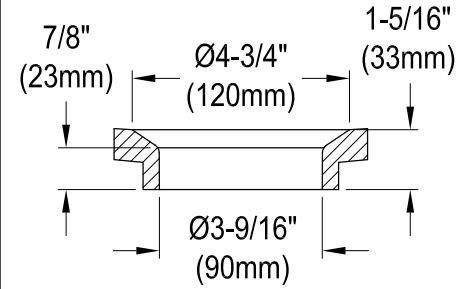

## Drain Hole Size

Scale 2:1